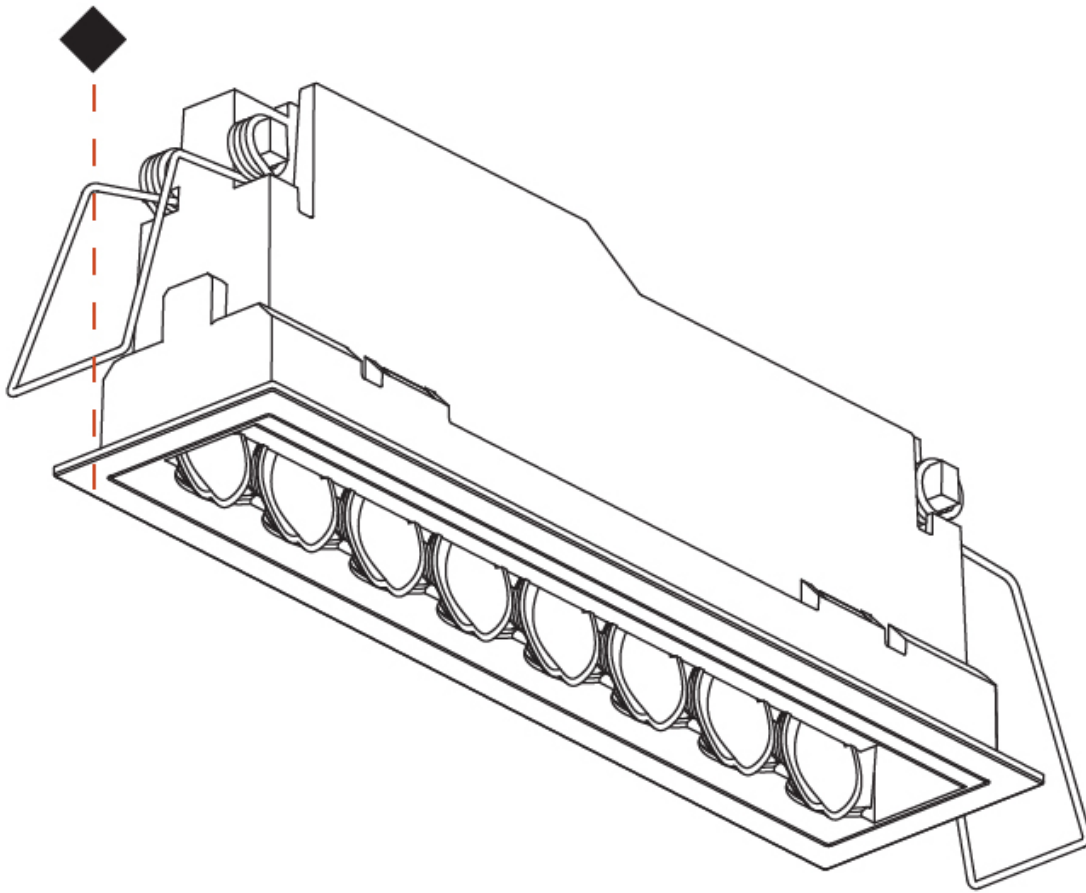

## MAGIQ HOLLOW WALLWASH KORONA RECESSED

A35584-

PROJECT

TYPE

SPECIFIER

QUANTITY

DATE

A